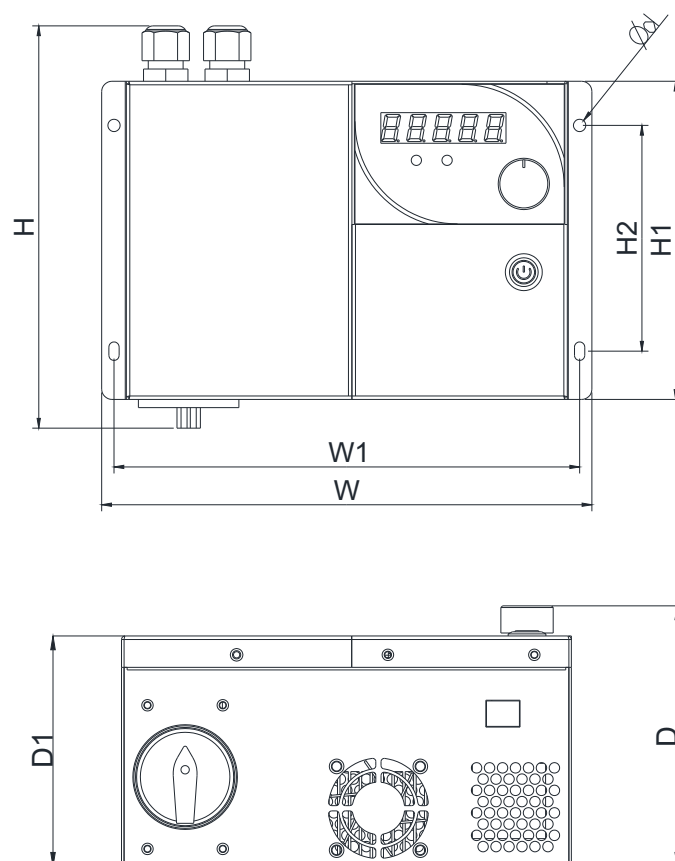

产品系列代号:
IF150工业大风扇系列

输入电压等级:
2:220V(-15%~+30%)
4:380V(-15%~+30%)

功率等级:
1.5:5kW

输入电压相数:
S:单相
T:三相

技术参数

IF150系列

变频器型号	电源容量 (KVA)	输入电流 (A)	输出电流 (A)	适配电机	
				kW	HP
IF150-2S-1.5B	3.0	15.7	7.5	1.5	2
IF150-4T-1.5B	3.0	5.0	4.2	1.5	2
IF150-4T-2.2B	4.0	5.8	5.5	2.2	3

IF150尺寸

变频器型号	外形和安装尺寸(mm)								重量 (Kg)
	W	H	D	W1	H1	H2	D1	安装孔d	
IF150-2S-1.5	239	196	124	227	155	110	110	6	3.04
IF150-4T-1.5									
IF150-4T-2.2									

FRECON

孚瑞肯电气（深圳）有限公司

FRECON ELECTRIC (SHENZHEN) CO.,LTD